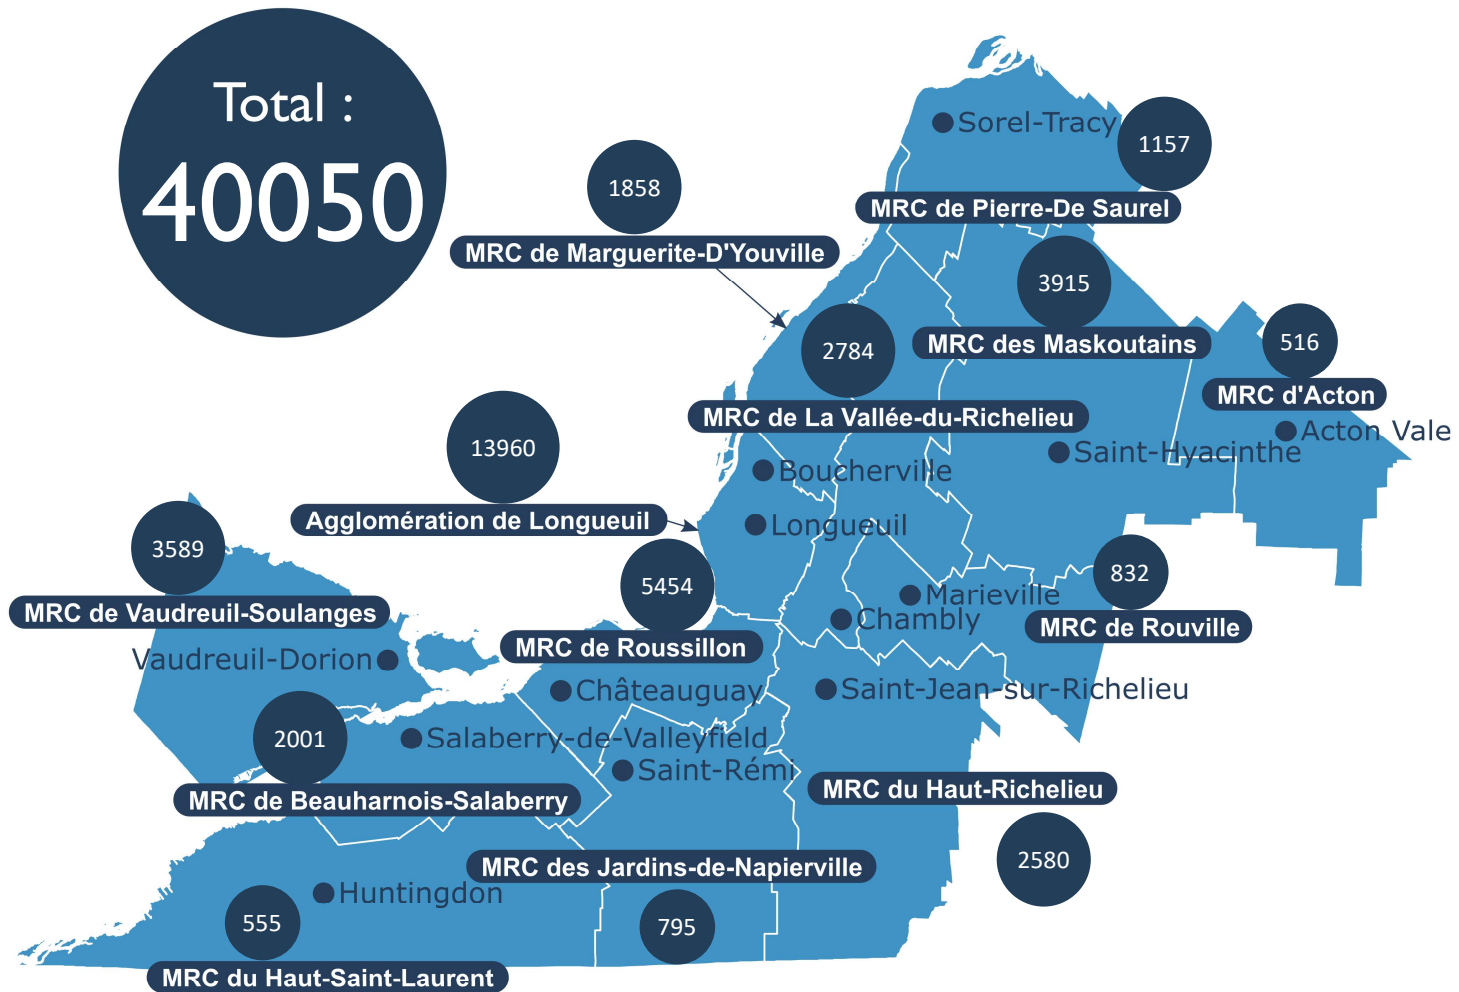

# Nombre de cas par MRC

11 février 2021

# COVID-19 Montérégie

Le territoire de résidence reste à confirmer pour 54 cas.  
L'extraction des données a été faite le 11 février 2021 à 16h.